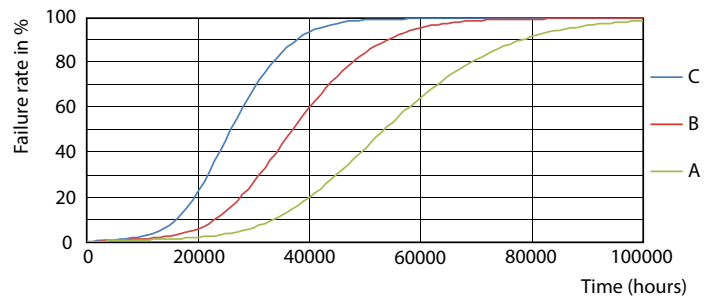

Levetid

LEDtube 50K-LED